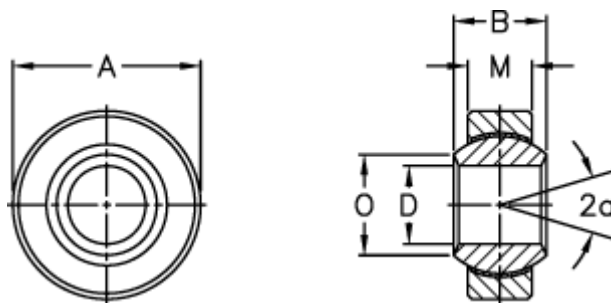

Varenummer: 03353123
Beskrivelse: Fluro ledleje GXOW 12.30MS

Mål

a (grader)	= 13	Vægt (g) = 58
Ah6	= 30	
B	= 16	
DH7	= 12	
Dynamisk radial belastning C (kN)	= 38.4	
M	= 12	
O	= 15.4	
Statisk radial belastning C0 (kN)	= 53.5	